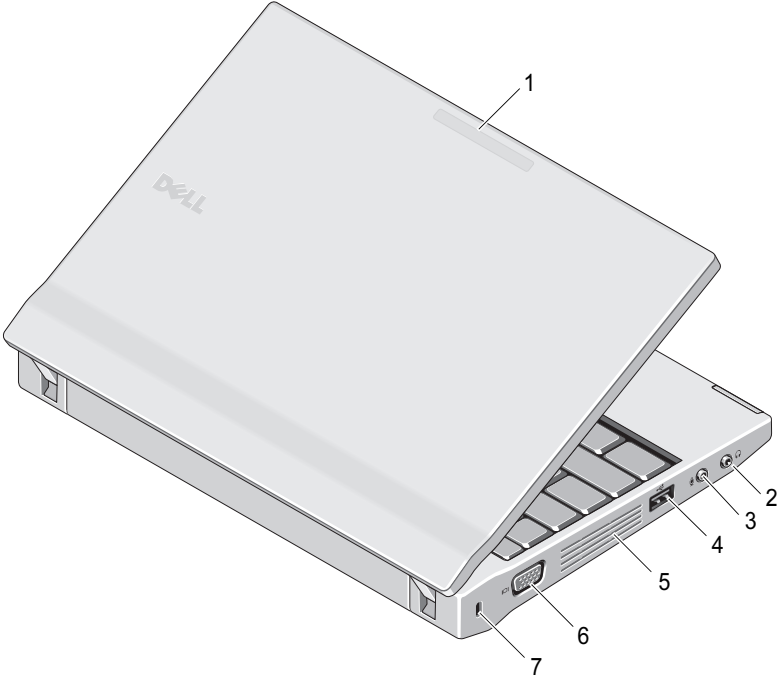

9	USB konektörleri (2)	10	soğutma çıkışları
11	Secure Digital (SD) bellek kartı okuyucu	12	dokunmatik yüzey düğmeleri (2)
13	mikrofon konektörü	14	aygıt durum ışıkları (4)
15	dokunmatik yüzey	16	ortam denetimleri (3)

1	kullanım modu göstergesi	2	giriş konektörü (kulaklık konektörü)
3	çıkış konektörü (mikrofon konektörü)	4	USB konektörü
5	soğutma çıkışları	6	video konektörü
7	güvenlik kablosu yuvası		

UYARI: Havalandırma çıkışlarını tıkamayın, nesnelere nesnelere itmeyin veya üzerinde toz birikmesine izin vermeyin. Dell™ bilgisayarınız çalışırken, kapalı evrak çantası gibi hava akışının az olduğu ortamlarda tutmayın. Hava akışının sınırlanması bilgisayara zarar verebilir veya yangına yol açabilir. Bilgisayar ısındığında, fanı çalıştırır. Fan gürültüsü normaldir ve fanda veya bilgisayarda sorun olduğunu göstermez.