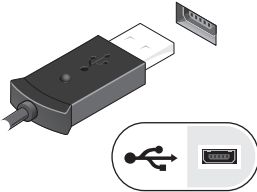

NOT: Sipariş etmediyseniz paket bazı cihazları içermeyebilir.

1 AC adaptörünü bilgisayarın üzerindeki AC adaptörü konektörüne ve elektrik prizine bağlayın.

2 Ağ kablosunu (isteğe bağlı) bağlayın.

3 Fare veya klavye gibi USB aygıtlarını bağlayın (isteğe bağlı).

4 Bilgisayarın ekranını açın ve bilgisayarı açmak için açma kapama düğmesine basın.

NOT: Herhangi bir kart yüklemeyen veya bilgisayarı bir yerleştirme aygıtına ya da yazıcı gibi harici bir aygıtla bağlamadan önce en az bir kez açıp kapamanız önerilir.